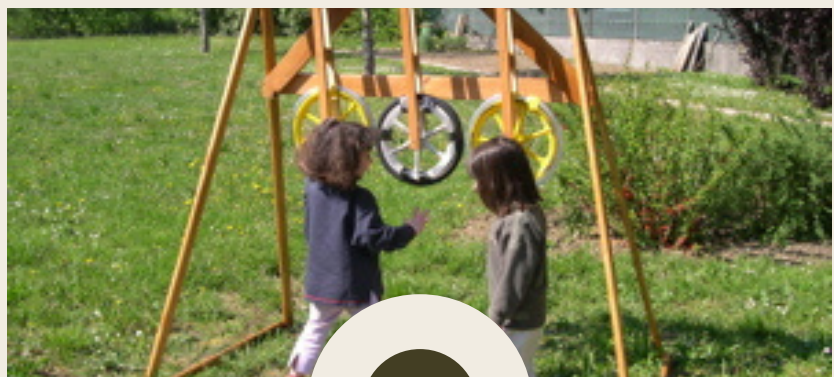

Eveil Musical

Eco-Responsable

Tous Publics

Pour vos événements